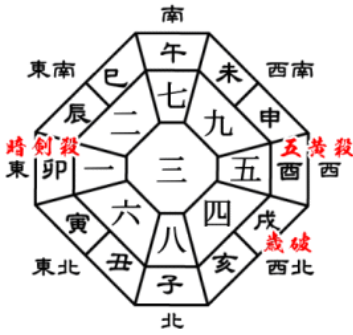

# 令和6年 厄年のご案内

### ■八白土星の年に生まれた方・・・衰弱の年

北の位置にあたり衰弱の厄年となり小さな事でも最善の注意が必要です。また健康面にも注意してください。新しいことを始めることは吉です。

### ■六白金星の年に生まれた方・・・表鬼門の厄年

北東の表鬼門の位置にあたり衰運となってきます。今後に影響を与える変動の時、家庭や仕事の面で注意が必要です。